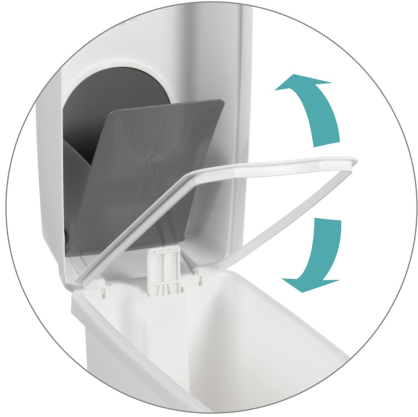

## Contenitore per la raccolta differenziata – Pattumiera igienica Elle

### Features

Pattumiera igienica in polipropilene, con coperchio a botola, pedale, tendi-sacco, porta-deodorante. Design elegante e armonioso, appositamente progettato per l'uso all'interno dei bagni per signore, sufficientemente sottile per adattarsi perfettamente a fianco del WC, senza causare disagi. Il pedale consente l'utilizzo senza l'impiego delle mani. Facile da pulire. Colore: bianco, grigio cod 00005490

### Dimension

Capacità: 23 L

---