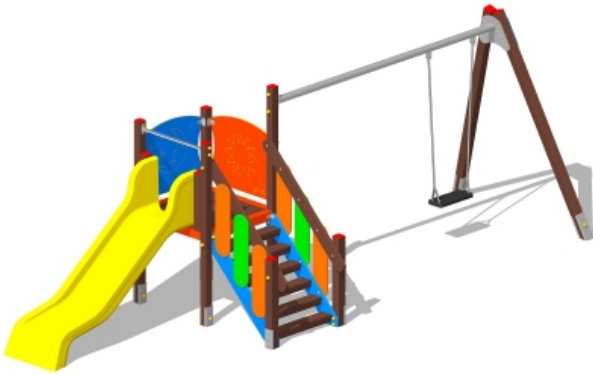

Gioco – Rondine con Altalena – CR101A

Features

Attrezzatura ludica adatta ai bambini dai 3 ai 12 anni. Conforme alla norma EN1176. 100% Made in Italy. cod CR101A

Dimension

190 cm x 632 cm x 225 cm. Area di Sicurezza: 650 cm x 982 cm. Spazio d'uso: 43,50 mq. Altezza di caduta: 118 cm

Product informations

Commercial name: Gioco - Rondine con Altalena - CR101A

Material: MIX

PSV da Raccolta Differenziata

Recycled total	Post-consumer recycled	Pre-consumer recycled	By-product total	External by-product	Internal by-product	Virgin material
65%	65%	--	--	--	--	35%