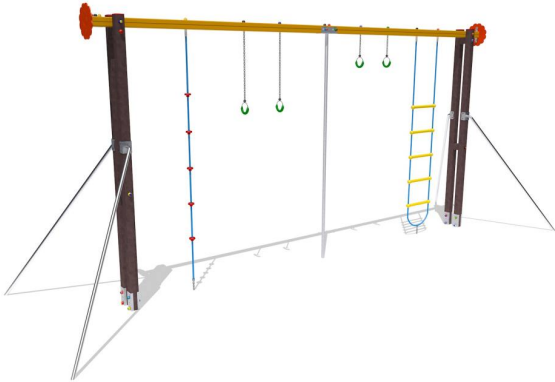

## Percorso vita – Scalata – PSR42

### Features

Percorso vita in plastica riciclata. 100% Made in Italy. Conforme alla norma EN 16630. Età d'uso consigliata: 14-99 cod PSR42

---

### Dimension

747 cm x 231 cm x 312 cm. Area di Sicurezza: 427 cm x 954 cm. Area minima: 45,00 mq. Altezza di caduta: 225 cm

---

### Product informations

**Commercial name:** Percorso vita - Scalata - PSR42

**Material:** MIX

**PSV da Raccolta Differenziata**

Recycled total	Post-consumer recycled	Pre-consumer recycled	By-product total	External by-product	Internal by-product	Virgin material
60%	60%	--	--	--	--	40%