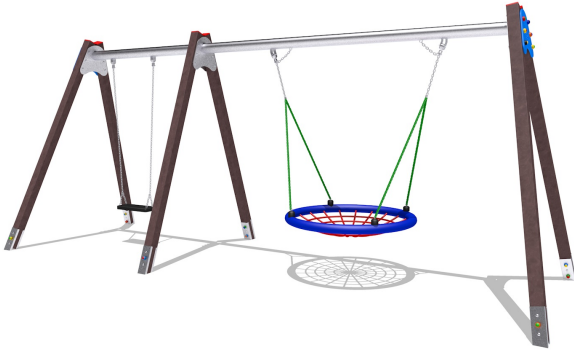

Altalena – A310R – A311R – A312R

Features

Altalena con cestone, gabbia, poltroncina accessibile e tavoletta. Età d'uso consigliata: 4-14. Made in Italy. Possibilità di personalizzare il prodotto. Certificazione: EN1176 cod A310R - A311R - A312R

Dimension

553 cm x 194 cm x 234 cm Area di sicurezza: 853 cm x 750 cm Area MQ. Minima: 32,50 o 37,50 mq in base alla superficie antitrauma scelta Altezza di caduta: 123 cm

Product informations

Commercial name: Altalena - A310R - A311R - A312R