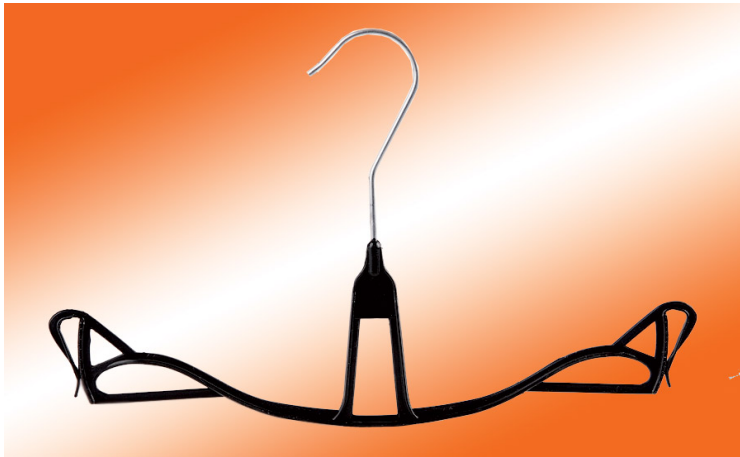

APPENDINI IN PLASTICA NERO IN PS

Features

Nel modello X lo spessore della spalla permette di risparmiare spazio. Questo modello è adattabile per varie tipologie di gonne e pantaloni da quelli estivi a quelli invernali da donna e da bambino. Si può produrre in qualsiasi colore. Le rifiniture oltre a essere funzionali danno un tocco di eleganza al capo stesso.

Dimension

CM. 28/32/38

Product informations

Commercial name: APPENDINI IN PLASTICA NERO IN PS

Material: PS

Recycled total	Post-consumer recycled	Pre-consumer recycled	By-product total	External by-product	Internal by-product	Virgin material
100%	100%	--	--	--	--	--