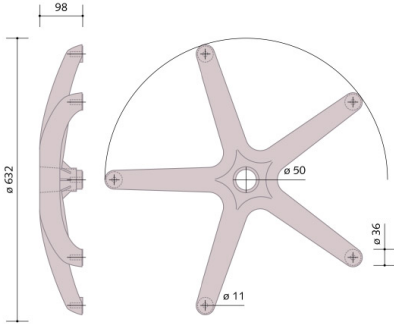

## Base – Base 630

### Dimension

125 cm x 100 cm x 225 cm