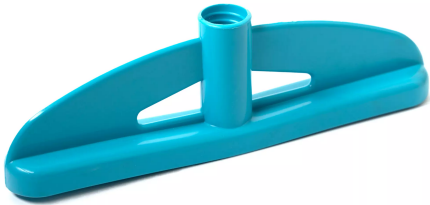

Base per scopa Green Family – Lunotto

Features

Supporto per scopa alta in plastica. Colore: verde cod 503

Dimension

spessore: 14,9 mm. lunghezza: 232 mm. Larghezza: 33 mm

Product informations

Commercial name: Base per scopa Green Family - Lunotto