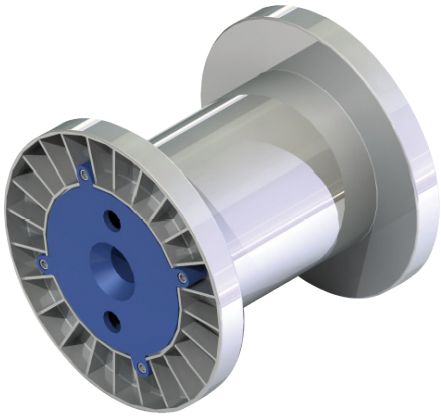

## Bobina – DIN 160 T22 PSV

### Features

Bobina appartenente alla serie regolamentata dalla norma tedesca 'DIN 46399'. Viene impiegata in mercati come ad esempio filo di acciaio, filo di stagno, filo da pesca, filo per elettroerosione, filo di rame smaltato, filo d'oro, catene preziose, cavetti. Realizzato in due pezzi, il corpo è fissato al tappo con un incastro che rende inutile l'utilizzo di colle e garantisce una perfetta assialità dei fori di centraggio. La caratteristica nervatura dritta garantisce grande resistenza alle flange. Colore: grigio,nero \_\_\_\_\_ This spool belongs to series which is normed from German rule 'DIN 46399'. This particular reel is used in a lot of different markets; for example it's used to wind on steel wire, tin wire, fish filament, spark-erosion (EDM) wire, enamelled copper wire, gold wire, precious chains. Realized in two pieces, the cap is fixed to the body with a joint which means that use of glues is pointless. This joint assures also a perfect axially of centering holes. The particular straight ribbing guarantee great flange resistance. Available in grey or black

### Dimension

diametro esterno : 160 mm diametro interno: 100 Distanza tra flange: 128 mm Altezza rocchetto: 160 mm

### Product informations

**Commercial name:** Bobina - DIN 160 T22 PSV

**Material:** PP

**PSV da Raccolta Differenziata**

Recycled total	Post-consumer recycled	Pre-consumer recycled	By-product total	External by-product	Internal by-product	Virgin material
85%	85%	--	--	--	--	15%