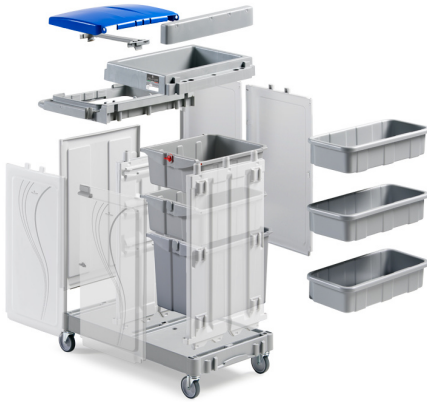

Componenti per carrelli Alpha – Base grande P066011

Features

Componenti per carrelli Alpha: base grande. Colore: grigio

Dimension

Product informations

Commercial name: Componenti per carrelli Alpha - Base grande P066011