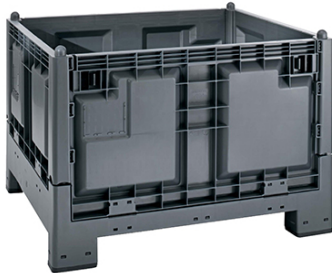

Contenitore pallettizzato da mix eco – Cargo Fold 700 Ind. RPP

Features

Ideale per risolvere la logistica del ritorno degli imballi grazie al notevole risparmio di spazio quando è ripiegato. Disponibile anche con ruote. Grigio antracite

Dimension

1000 cm x 1200 cm x 847 cm

Product informations

Commercial name: Contenitore pallettizzato da mix eco - Cargo Fold 700 Ind. RPP

Material: PP

PSV MixEco

Recycled total	Post-consumer recycled	Pre-consumer recycled	By-product total	External by-product	Internal by-product	Virgin material
60%	60%	--	--	--	--	40%