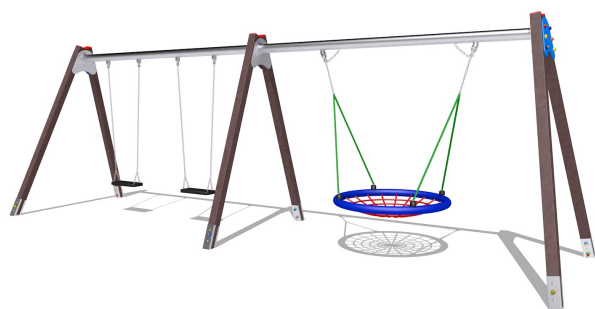

Gioco – Altalena con 2 Sedute a Tavoletta e a Gabbia con Cestone – A314R – A315R – A316R

Features

Attrezzatura ludica adatta ai bambini dai 4 ai 14 anni. Conforme alla norma EN1176. 100% Made in Italy. cod A314R - A315R

Dimension

653 cm x 194 cm x 234 cm Area di Sicurezza: 600 cm x 750 cm Area MQ. Minima: 39 mq o 45 mq in base alla superficie antitrauma scelta Altezza di caduta: 123 cm

Product informations

Commercial name: Gioco - Altalena con 2 Sedute a Tavoletta e a Gabbia con Cestone - A314R - A315R - A316R