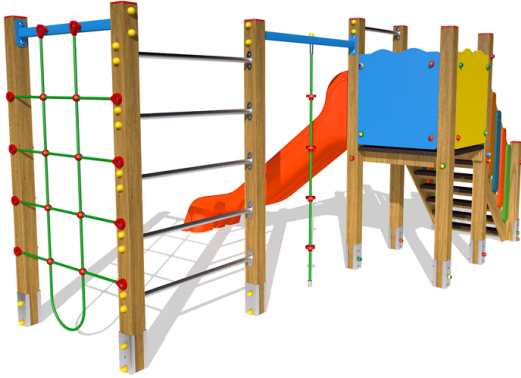

Gioco – Campanella con Palestra – CR015P

Features

Attrezzatura ludica adatta ai bambini dai 3 ai 12 anni. Conforme alla norma EN1176. 100% Made in Italy. cod CR015P

Dimension

274 cm x 387 cm x 200 cm. Area di Sicurezza: 624x707 cm. Spazio d'uso: 38,25 mq. Altezza di caduta: 180 cm

Product informations

Commercial name: Gioco - Campanella con Palestra - CR015P

Material: MIX

PSV da Raccolta Differenziata

Recycled total	Post-consumer recycled	Pre-consumer recycled	By-product total	External by-product	Internal by-product	Virgin material
80%	80%	--	--	--	--	20%