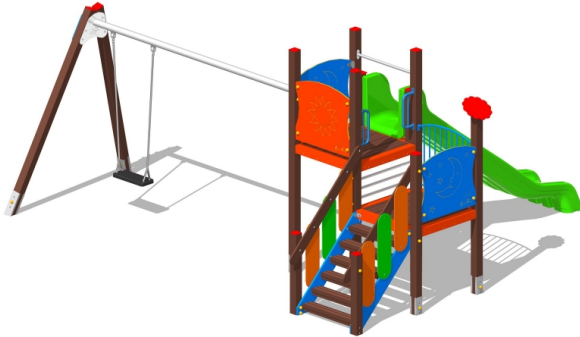

Gioco – Civetta con Altalena – CR130A

Features

Attrezzatura ludica adatta ai bambini dai 3 ai 12 anni. Conforme alla norma EN1176. 100% Made in Italy. cod CR130A

Dimension

449 cm x 531 cm x 231 cm. Area di Sicurezza: 880 cm x 831 cm. Spazio d'uso: 50,00 mq. Altezza di caduta: 145 cm

Product informations

Commercial name: Gioco - Civetta con Altalena - CR130A

Material: MIX

PSV da Raccolta Differenziata

| Recycled total | Post-consumer recycled | Pre-consumer recycled | By-product total | External by-product | Internal by-product | Virgin material |
|----------------|------------------------|-----------------------|------------------|---------------------|---------------------|-----------------|
| 60% | 60% | -- | -- | -- | -- | 40% |