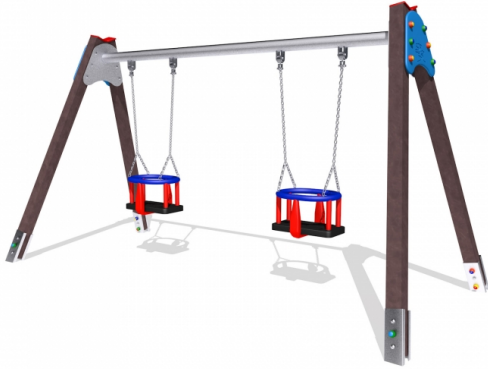

Gioco – Palestra Baby – P600R

Features

Attrezzatura ludica adatta ai bambini dai 3 ai 12 anni. Conforme alla norma EN1176. 100% Made in Italy. cod P600R

Dimension

169 cm x 73 cm x 165 cm. Area di Sicurezza: 469 cm x 373 cm. Spazio d'uso: 18,00 mq. Altezza di caduta: 150 cm

Product informations

Commercial name: Gioco - Palestra Baby - P600R

Material: MIX

PSV da Raccolta Differenziata

Recycled total	Post-consumer recycled	Pre-consumer recycled	By-product total	External by-product	Internal by-product	Virgin material
60%	60%	--	--	--	--	40%