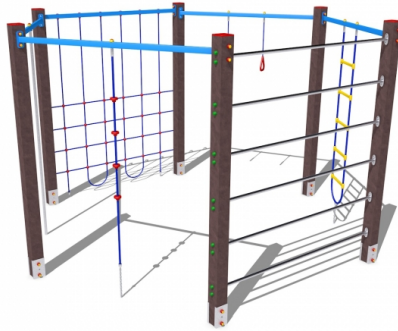

## Gioco – Palestra Esagonale Maxi – P450R

### Dimension

408 cm x 364 cm x 252 cm. Area di Sicurezza: 836 cm x 792 cm. Spazio d'uso: 63,50 mq. Altezza di caduta:  
246 cm