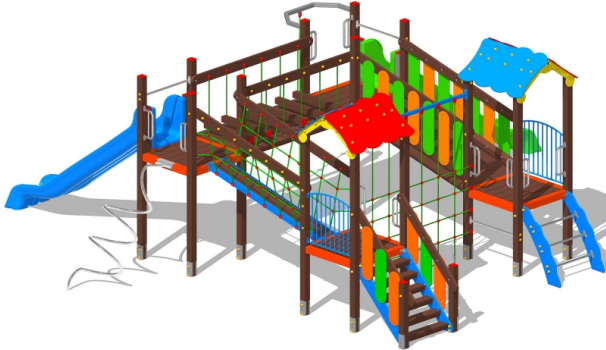

Gioco – Panda – CR180

Features

Attrezzatura ludica adatta ai bambini dai 3 ai 12 anni. Conforme alla norma EN1176. 100% Made in Italy. cod CR180

Dimension

804 cm x 747 cm x 292 cm. Area di Sicurezza: 1097 cm x 1158 cm. Spazio d'uso: 85,50 mq. Altezza di caduta: 180 cm

Product informations

Commercial name: Gioco - Panda - CR180

Material: MIX

PSV da Raccolta Differenziata

Recycled total	Post-consumer recycled	Pre-consumer recycled	By-product total	External by-product	Internal by-product	Virgin material
60%	60%	--	--	--	--	40%