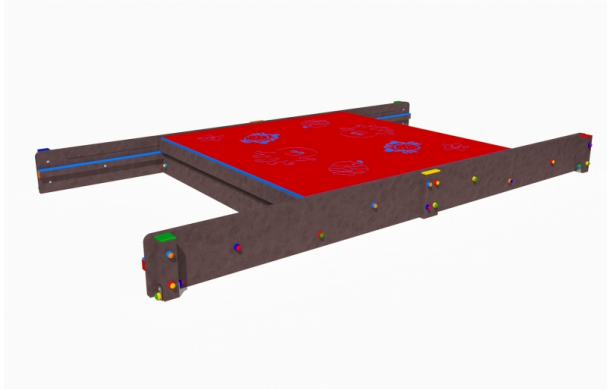

Gioco – Sabbiera con Coperchi – G100R

Features

Attrezzatura ludica adatta ai bambini dai 3 ai 12 anni. Conforme alla norma EN1176. 100% Made in Italy. cod G100R

Dimension

400 cm x 230 cm x 32 cm. Area di Sicurezza: 700 cm x 530 cm. Spazio d'uso: 36,50 mq. Altezza di caduta: 32 cm

Product informations

Commercial name: Gioco - Sabbiera con Coperchi - G100R

Material: MIX

PSV da Raccolta Differenziata

Recycled total	Post-consumer recycled	Pre-consumer recycled	By-product total	External by-product	Internal by-product	Virgin material
60%	60%	--	--	--	--	40%