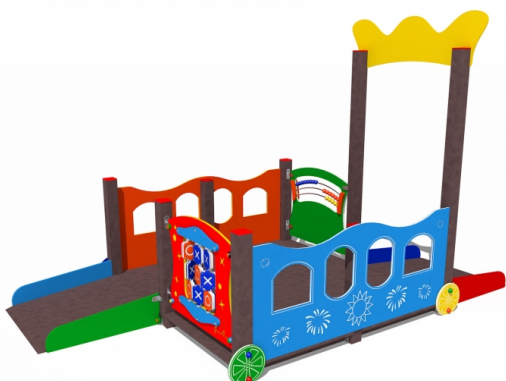

## Gioco – Vagone 2 Accessibile – SCH212R

### Features

Attrezzatura ludica adatta ai bambini dai 2 ai 8 anni. Conforme alla norma EN1176. 100% Made in Italy. cod SCH212R

### Dimension

372 cm x 210 cm x 220 cm. Area di Sicurezza: 672 cm x 510 cm. Spazio d'uso: 33,50 mq. Altezza di caduta: 12 cm

### Product informations

**Commercial name:** Gioco - Vagone 2 Accessibile - SCH212R

**Material:** MIX

**PSV da Raccolta Differenziata**

Recycled total	Post-consumer recycled	Pre-consumer recycled	By-product total	External by-product	Internal by-product	Virgin material
60%	60%	--	--	--	--	40%