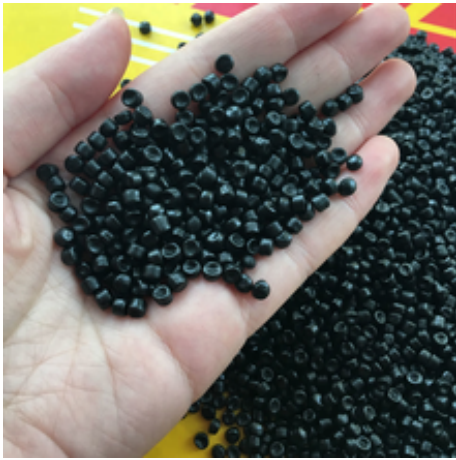

Granulo di HDPE da scarto industriale – PL01HD

Features

Granulo di HDPE, forma a 'lenticchia'. Colore: nero

Dimension

Product informations

Commercial name: Granulo di HDPE da scarto industriale - PL01HD

Material: HDPE

PSV da Scarto Industriale

Recycled total	Post-consumer recycled	Pre-consumer recycled	By-product total	External by-product	Internal by-product	Virgin material
98%	--	98%	--	--	--	2%

Productor informations