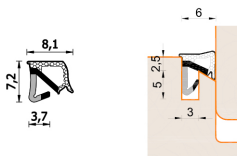

Guarnizione per finestre in legno – 270 ESP BOB

A 270 ESP BOB
Per serramenti in legno

Features

Guarnizione per finestre in legno

Dimension

in millimetri

Product informations

Commercial name: Guarnizione per finestre in legno - 270 ESP BOB