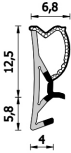

Guarnizione per finestre in legno – 742 ESP BOB

742 ESP BOB
Per serramenti in legno

Features

Guarnizione per finestre in legno

Dimension

in millimetri

Product informations

Commercial name: Guarnizione per finestre in legno - 742 ESP BOB

Material: PVC TPE

PSV MixEco

Recycled total	Post-consumer recycled	Pre-consumer recycled	By-product total	External by-product	Internal by-product	Virgin material
30%	--	30%	--	--	--	70%

Product information