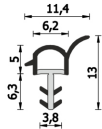

# Guarnizione per porte – 220 AC BOB ROV

**A 220 AC BOB ROV**  
Per porte interne in legno

## Dimension

in millimetri

---