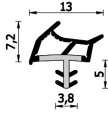

Guarnizione per porte in legno – 684 K BOB ROV

684 K BOB ROV
Per porte legno

Features

Guarnizione per porte in legno

Dimension

in millimetri

Product informations

Commercial name: Guarnizione per porte in legno - 684 K BOB ROV