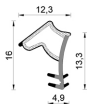

## Guarnizione per porte in legno – 697 ESP BOB ROV

**697 ESP BOB ROV**  
Per porte blindate

### Features

Guarnizione per porte in legno

---

### Dimension

in millimetri

---