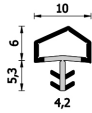

Guarnizione per porte interne in legno – 232 K BOB

A 232 K BOB
Per porte interne in legno

Features

Guarnizione per porte interne in legno

Dimension

in millimetri

Product informations

Commercial name: Guarnizione per porte interne in legno - 232 K BOB