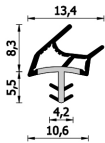

Guarnizione per porte interne in legno – 419 K BOB ROV

A 419 K BOB ROV
Per porte interne in legno

Features

Guarnizione per porte interne in legno

Dimension

in millimetri

Product informations

Commercial name: Guarnizione per porte interne in legno - 419 K BOB ROV