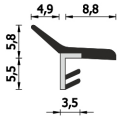

# Guarnizione per porte interne in legno – 472X215 NEW BOX

## A 472X215

Per porte interne in legno

## Dimension

in millimetri