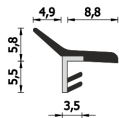

# Guarnizione per porte interne in legno – 472x230

## A 472X230

Per porte interne in legno

### Dimension

in millimetri