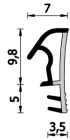

Guarnizione per porte interne in legno – 541 AC BOB ROV

A 541 AC BOB ROV
Per porte interne in legno

Features

Guarnizione per porte interne in legno

Dimension

in millimetri

Product informations

Commercial name: Guarnizione per porte interne in legno - 541 AC BOB ROV