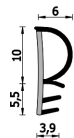

Guarnizione per porte interne in legno – 567 K BOB

A 567 K BOB
Per porte interne in legno

Features

Guarnizione per porte interne in legno

Dimension

in millimetri

Product informations

Commercial name: Guarnizione per porte interne in legno - 567 K BOB