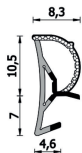

Guarnizione per finestre – 250 ESP DIS

250 ESP DIS
Per serramenti

Features

Guarnizione per serramenti

Dimension

in millimetri

Product informations

Commercial name: Guarnizione per finestre - 250 ESP DIS