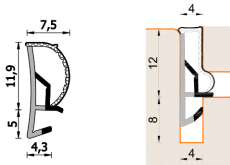

Guarnizione per finestre in legno – 402 ESP BOB

A 402 ESP BOB
Per serramenti in legno

Features

Guarnizione per finestre in legno

Dimension

in millimetri

Product informations

Commercial name: Guarnizione per finestre in legno - 402 ESP BOB