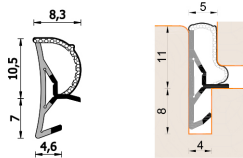

# Guarnizione per finestre in legno – 250 ESP BOB

**A 250 ESP BOB**  
Per serramenti in legno

## Dimension

in millimetri

---