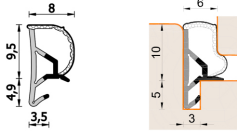

# Guarnizione per finestre in legno – 252 ESP BOB

**A 252 ESP BOB**  
 Per serramenti in legno

## Dimension

in millimetri