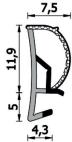

# Guarnizione per finestre in legno – 402 ESP DIS

**402 ESP DIS**  
Per serramenti

## Dimension

in millimetri

---