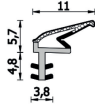

# Guarnizione per finestre in legno – 261 ESP DIS

**261 ESP DIS**  
Per serramenti

## Dimension

in millimetri

---