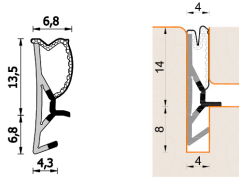

Guarnizione per finestre in legno – 268 ESP BOB

A 268 ESP BOB
Per serramenti in legno

Features

Guarnizione per serramenti in legno

Dimension

in millimetri

Product informations

Commercial name: Guarnizione per finestre in legno - 268 ESP BOB