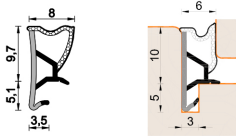

Guarnizione per finestre in legno – 441 ESP BOB

A 441 ESP BOB
Per serramenti in legno

Features

Guarnizione per serramenti in legno

Dimension

in millimetri

Product informations

Commercial name: Guarnizione per finestre in legno - 441 ESP BOB