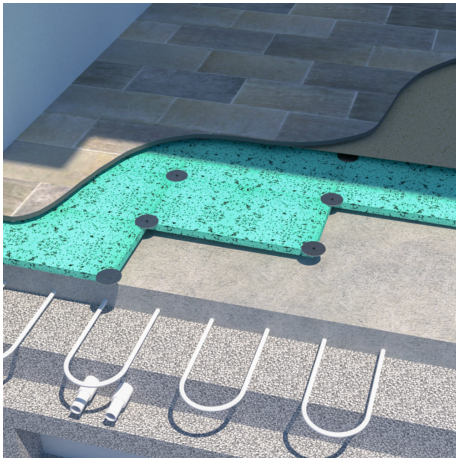

### Features

Pannello termoisolante in polistirene espanso sinterizzato di colore verde puntinato realizzato con le migliori materie prime italiane. È consigliato per la realizzazione dell'isolamento termico di pareti esterne dove è richiesta alta resistenza meccanica e basso assorbimento d'acqua come nelle zoccolature murarie. Il pannello è indicato in applicazioni dove è richiesta un'elevata resistenza meccanica. Colore: grigio/verde