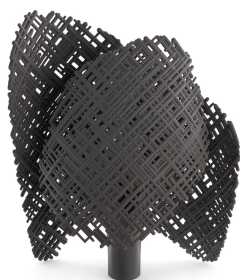

Lampada da tavolo Tea – 9005

Features

TEA è un segno astratto, un oggetto dall'imprinting quasi artigianale che sembra rappresentare due mani che racchiudono nei loro palmi la luce, lasciandola fuoriuscire dalle trame irregolari che la definiscono in un gioco di chiaroscuri, come per le ombre proiettate sul muro. Particolarmente innovativo il touch irregolare e poroso scelto per la sua finitura estremamente naturale, simile alla terracotta ed al biscuit, con una gamma cromatica basica per meglio far comprendere che, anche dal riciclo di altri materiali, si possono realizzare oggetti di grande qualità e poesia. TEA è realizzata in tecnopolimero termoplastico riciclato ed è disponibile nei colori, bianco, antracite, terracotta e tortora.

Dimension

Product informations

Commercial name: Lampada da tavolo Tea - 9005

Material: PMMA

PSV MixEco

Recycled total	Post-consumer recycled	Pre-consumer recycled	By-product total	External by-product	Internal by-product	Virgin material
44%	--	44%	--	--	--	56%