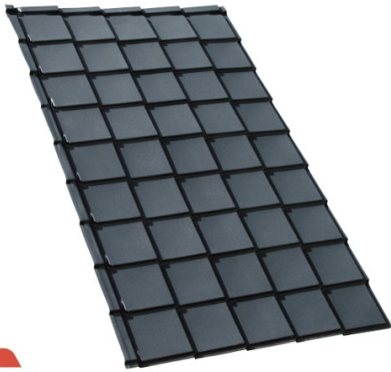

## Lastra Piana – Codice ARDL019BA

### Features

La lastra Piana è uno dei due modelli di lastre civili Cover-Life che ripropongono la forma delle coperture discontinue in ardesia, un vero e proprio patrimonio architettonico storico dell'Europa settentrionale. Il modello è estremamente semplice da installare sia in senso orizzontale sia in senso verticale. Data la contenuta dimensione dell'altezza del profilo, se ne consiglia la posa in opera su superfici continue e verticali oppure per coperture con inclinazione minima di 25° (46%). Color blu ardesia

### Dimension

1,110 m x 1,940

### Product informations

**Commercial name:** Lastra Piana - Codice ARDL019BA

**Material:** PVC

**PSV Sottoprodotto**

Recycled total	Post-consumer recycled	Pre-consumer recycled	By-product total	External by-product	Internal by-product	Virgin material
--	--	--	9%	--	9%	91%