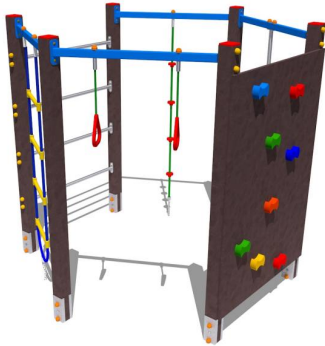

Palestra – Palestra Esagonale Polar – P425R

Features

Palestra esagonale. Attrezzatura ludica adatta ai bambini dai 4 ai 12 anni. Conforme alla norma EN1176.
100% Made in Italy. cod P425R

Dimension

202 cm x 218 cm x 200 cm. Area di Sicurezza: 570 cm x 586 cm. Area minima: 36,00 Mq. Altezza di caduta:
200 cm

Product informations

Commercial name: Palestra - Palestra Esagonale Polar - P425R

Material: PP

PSV da Raccolta Differenziata

| Recycled total | Post-consumer recycled | Pre-consumer recycled | By-product total | External by-product | Internal by-product | Virgin material |
|----------------|------------------------|-----------------------|------------------|---------------------|---------------------|-----------------|
| 60% | 60% | -- | -- | -- | -- | 40% |