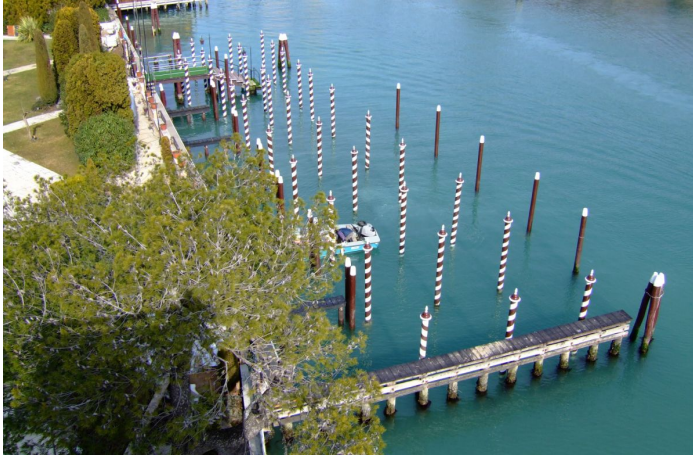

Pali da ormeggio/contenimento – Profilo C3 – C3 Armato

Features

Palo a sezione circolare da ormeggio/contenimento. Anche armato

Dimension

diam 150 mm fino 7 ml

Product informations

Commercial name: Pali da ormeggio/contenimento - Profilo C3 - C3 Armato