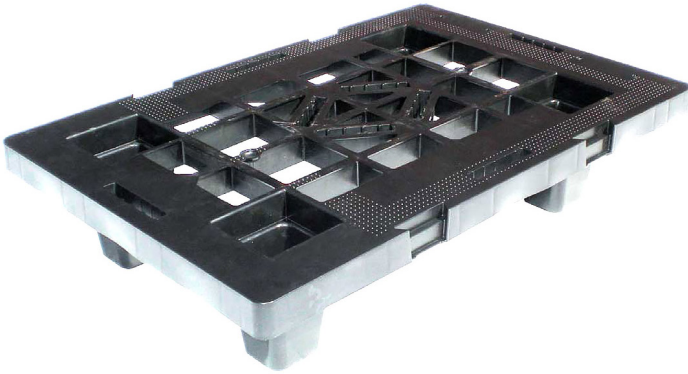

Pallet 2025 Chiuso 80x120 con bordi – 000649 o B/4

Features

Sono impilabili, sono studiati appositamente per ridurre al minimo lo spazio utilizzato per lo stoccaggio; lavabili; garantiscono una lunga durata con utilizzo intensivo e sono completamente riciclabili. Pallet con superficie forata (con e senza traverse antiribaltamento) per trasporto bancali, in particolare verso quei paesi che richiedono la fumigazione dei pallet in legno (procedura non richiesta per la plastica); possono essere utilizzati per le più diverse esigenze di imballaggio.

Dimension

1200 cm x 800 cm x 150 cm

Product informations

Commercial name: Pallet 2025 Chiuso 80x120 con bordi - 000649 o B/4

Material: PP

PSV da Raccolta Differenziata

Recycled total	Post-consumer recycled	Pre-consumer recycled	By-product total	External by-product	Internal by-product	Virgin material
97%	97%	--	--	--	--	3%