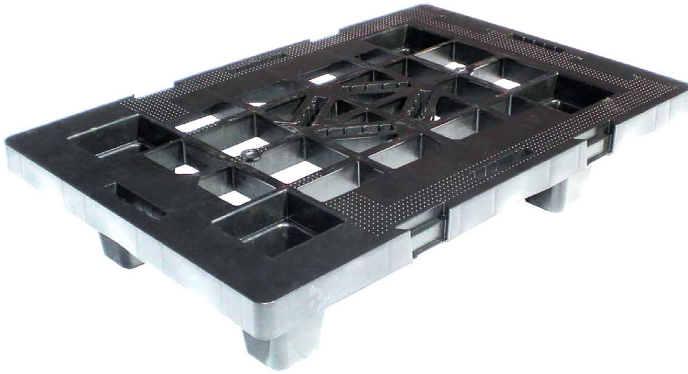

## Pallet 2025 Chiuso 80x120 senza bordi 000649 o B/3

### Features

Sono impilabili, sono studiati appositamente per ridurre al minimo lo spazio utilizzato per lo stoccaggio; lavabili; garantiscono una lunga durata con utilizzo intensivo e sono completamente riciclabili. Pallet con superficie forata (con e senza traverse antiribaltamento) per trasporto bancali, in particolare verso quei paesi che richiedono la fumigazione dei pallet in legno (procedura non richiesta per la plastica); possono essere utilizzati per le più diverse esigenze di imballaggio.

### Dimension

1200 cm x 800 cm x 150 cm

### Product informations

**Commercial name:** Pallet 2025 Chiuso 80x120 senza bordi 000649 o B/3

**Material:** PP

**PSV da Raccolta Differenziata**

Recycled total	Post-consumer recycled	Pre-consumer recycled	By-product total	External by-product	Internal by-product	Virgin material
97%	97%	--	--	--	--	3%