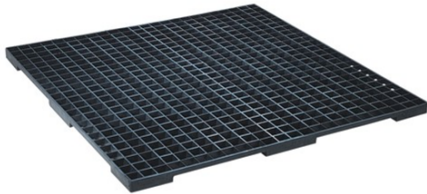

Pallet da raccolta differenziata – Piattaforma Grigliata 1200x1200 RPP

Features

Soluzione ideale per creare una pavimentazione facilmente rimovibile. Non richiede manutenzione, ha una straordinaria durata nel tempo, è immune all'umidità. Può essere stoccata all'aperto. Colore: nero

Dimension

1.200 mm x 1.200 mm x 140 mm

Product informations

Commercial name: Pallet da raccolta differenziata - Piattaforma Grigliata 1200x1200 RPP

Material: PP

PSV da Scarto Industriale

Recycled total	Post-consumer recycled	Pre-consumer recycled	By-product total	External by-product	Internal by-product	Virgin material
100%	100%	--	--	--	--	--