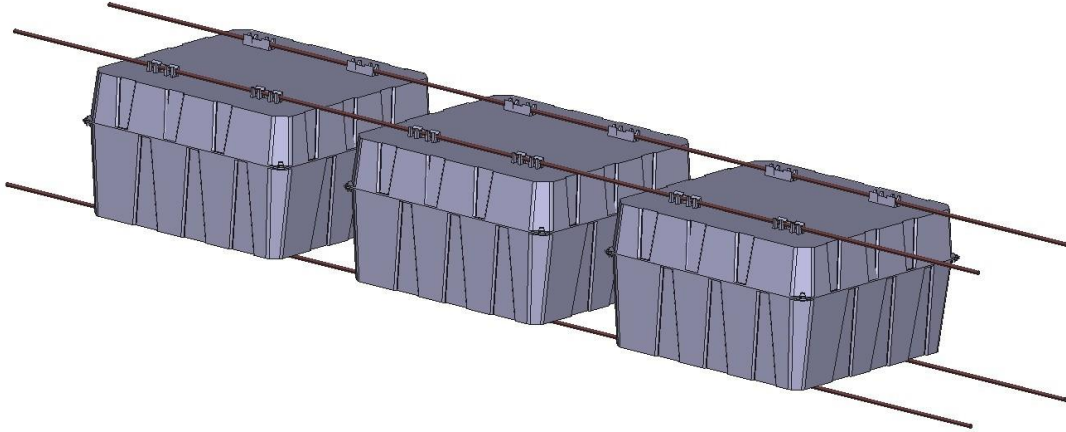

Pannello per alleggerimento preassemblato – EASY-LIGHT 40x40

Features

Easy-light offre una soluzione rapida ed efficiente per affrontare le sfide legate al peso delle solette a piastra bidirezionale. I componenti individuali di Easy-light possono essere facilmente assemblati, sia in cantiere che eventualmente pre-assemblati in stabilimento, per creare un modulo di alleggerimento chiamato “pannello”. Questo pannello è semplice da montare, preciso e garantisce automaticamente la copertura dei ferri e il corretto distanziamento degli strati di armatura.

Dimension

400 mm x 400 mm

Product informations

Commercial name: Pannello per alleggerimento preassemblato - EASY-LIGHT 40x40

Material: PP/PE

PSV MixEco

Recycled total	Post-consumer recycled	Pre-consumer recycled	By-product total	External by-product	Internal by-product	Virgin material
75%	75%	--	--	--	--	25%