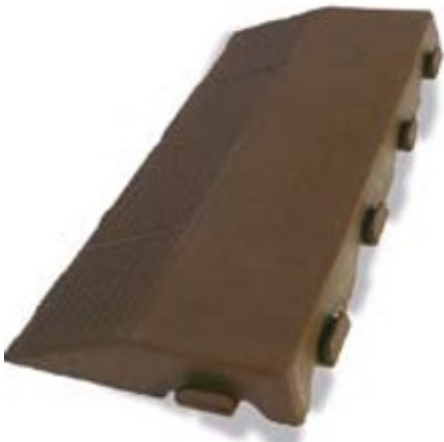

Pavimentazione – Scivoli Linea Combi – PSC/F/M

Features

Le piastrelle P40 e i loro elementi di finitura sono adatte per giardini, campeggi, stand, gazebo, piscine, viottoli e vivai. Facili da agganciare, possono essere montate e smontate velocemente e facilmente. Sono resistenti all'acqua, oli e solventi. Grazie ai ganci laterali si possono agganciare tra loro in modo sfalsato e ottenere diversi disegni. Sono prodotte in polipropilene caricato calcio per dare al prodotto la giusta rigidità. Non trattiene umidità. Non assorbe odori.

Dimension

39 cm x 19,5÷20,5 cm x 4,8 cm

Product informations

Commercial name: Pavimentazione - Scivoli Linea Combi - PSC/F/M

Material: PE

PSV MixEco

Recycled total	Post-consumer recycled	Pre-consumer recycled	By-product total	External by-product	Internal by-product	Virgin material
50%	--	--	--	--	--	50%