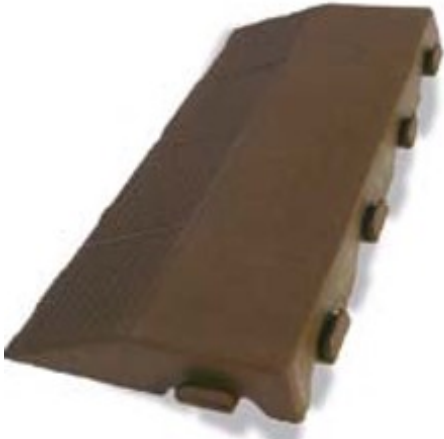

Pavimentazione – Scivoli Linea Combi – PST/F/M

Features

Le piastrelle P40 e i loro elementi di finitura sono adatte per giardini, campeggi, stand, gazebo, piscine, viottoli e vivai. Facili da agganciare, possono essere montate e smontate velocemente e facilmente. Sono resistenti all'acqua, oli e solventi. Grazie ai ganci laterali si possono agganciare tra loro in modo sfalsato e ottenere diversi disegni. Sono prodotte in polipropilene caricato calcio per dare al prodotto la giusta rigidità. Non trattiene umidità. Non assorbe odori.

Dimension

39 cm x 19,5÷20,5 cm x 4,8 cm

Product informations

Commercial name: Pavimentazione - Scivoli Linea Combi - PST/F/M

Material: PE

Recycled total	Post-consumer recycled	Pre-consumer recycled	By-product total	External by-product	Internal by-product	Virgin material
50%	--	--	--	--	--	50%