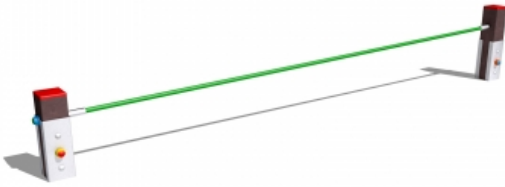

Percorso Vita – Fune Equilibrio – PSR27

Features

Percorso vita in plastica riciclata. 100% Made in Italy. Conforme alla norma EN 16630. cod PSR27

Dimension

250 cm x 9 cm x 39 cm

Product informations

Commercial name: Percorso Vita - Fune Equilibrio - PSR27